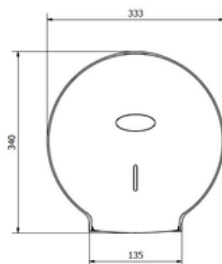

TALLIN PI - MATERIEL

DISTRIBUTEUR PH25 PLASTIQUE BLANC JOFEL

Référence : 16TPI1010

JOFEL

AE77600 - PORTARROLLO GRANDE SMART

CARACTÉRISTIQUES

Couleur	Blanc
Matière	Plastique ABS
Dimensions (H,I,P)	35 x 33.5 x 13.5 cm
Poids	770g
Système de fermeture	Fermeture à clé
Conditionnement de vente	Unité