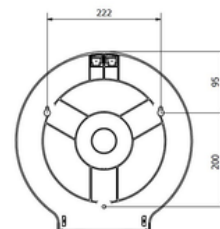

TALLIN PI - MATERIEL

DISTRIBUTEUR PH25 PLASTIQUE BLANC JOFEL

Référence : 16TPI1010

JOFEL

AE77600 - PORTARROLLO GRANDE SMART

CARACTÉRISTIQUES

Couleur	Blanc
Matière	Plastique ABS
Dimensions (H,I,P)	35 x 33.5 x 13.5 cm
Poids	770g
Système de fermeture	Fermeture à clé
Conditionnement de vente	Unité